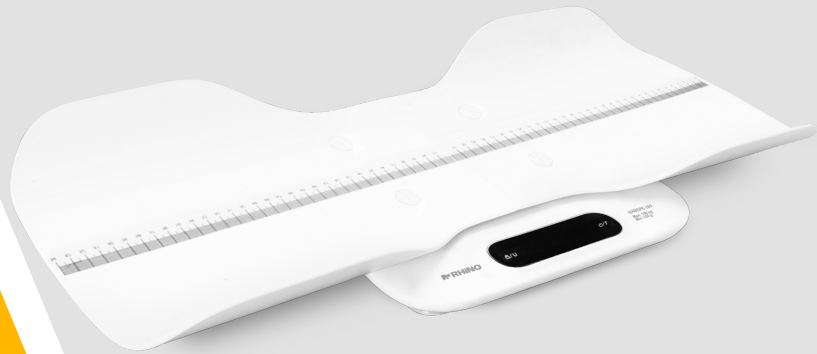

# Báscula para Bebés y Adultos

Baby and Personal Scale  
BABEPE-180

50 g a 180 kg / 5 a 50 g

Capacidad / Precisión

## ESPECIFICACIONES TÉCNICAS

Capacidad	50 g a 10 kg	10 kg a 25 kg	25 kg a 180 kg
Precisión	5 g	10 g	50 g
Pesada mínima	100 g		
Unidades de pesaje	kg y lb		
Material de la estructura	Poliestireno de alto impacto		
Alimentación	4.5 Vcc, 3 baterías AAA de 1.5 Vcc (incluidas)		
Clase de exactitud	Media III		

## BENEFICIOS

Uso 2 en 1 - Diseño transformable que permite usarla como báscula para adultos o para bebés, reduciendo la necesidad de múltiples equipos.

Lectura estable y confiable - El sistema de bloqueo automático asegura mediciones precisas incluso con movimiento del bebé.

### DIMENSIONES BABEPE-180

a) Largo: 65 cm

b) Ancho: 32.2 cm

c) Alto: 7.5 cm

Peso: 2.1 kg